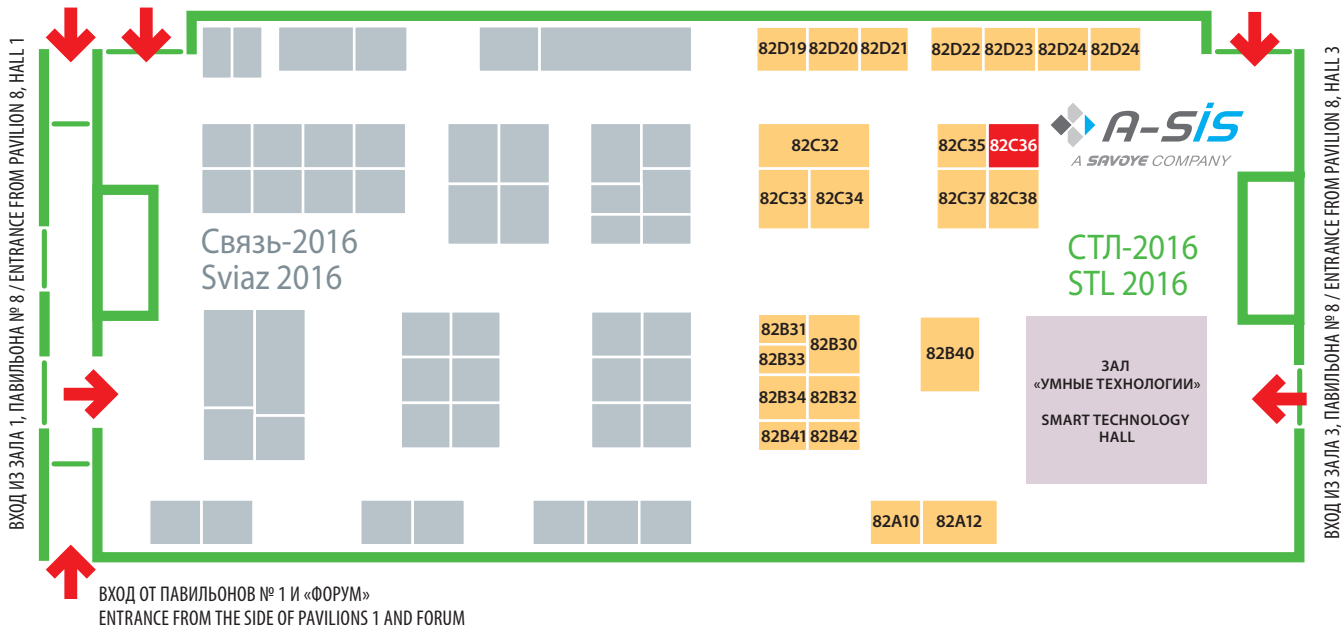

## Павильон 8, зал 2 | Pavilion 8, Hall 2

ВХОД ИЗ ПАВИЛЬОНА № 2  
ENTRANCE FROM PAVILION 2

ВХОД ИЗ ПАВИЛЬОНА № 2  
ENTRANCE FROM PAVILION 2

НАБЕРЕЖНАЯ РЕКИ МОСКВЫ  
MOSKVA RIVER EMBANKMENT

### Павильон 8, зал 1 | Pavilion 8, Hall 1

АЙТОБ, РОССИЯ 81D14