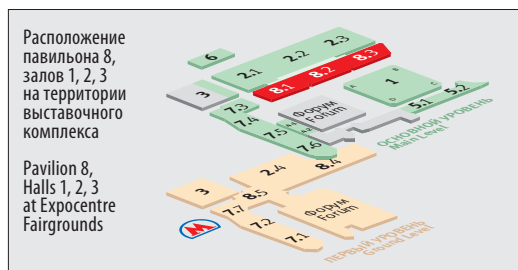

## Павильон 8, зал 2 | Pavilion 8, Hall 2

ВХОД ИЗ ПАВИЛЬОНА № 2  
ENTRANCE FROM PAVILION 2

ВХОД ИЗ ПАВИЛЬОНА № 2  
ENTRANCE FROM PAVILION 2

НАБЕРЕЖНАЯ РЕКИ МОСКВЫ  
MOSKVA RIVER EMBANKMENT

### Павильон 8, зал 1 | Pavilion 8, Hall 1

АЙТОБ, РОССИЯ 81D14